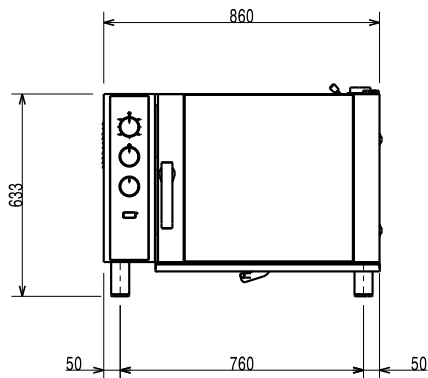

Front

Sida

CW11 = Kallvatten
 CW12 = Kallvatten 2
 D = Avlopp
 EI = Elektrisk anslutning

Topp

Elektricitet

Spänning:	380-400 V/3N ph/50 Hz
Effekt, max:	7.7 kW
Total watt:	7.7 kW

Kapacitet

GN:	6 (GN 1/1)
Gejderavstånd:	60 mm

Viktig information

Yttermått, bredd	860 mm
Yttermått, djup	767 mm
Yttermått, höjd	633 mm
Nettovikt:	79.5 kg
Konvektion:	X
Instickstermometer	X
Invändiga mått, bredd:	560 mm
Invändiga mått, djup:	370 mm
Invändiga mått, höjd:	380 mm